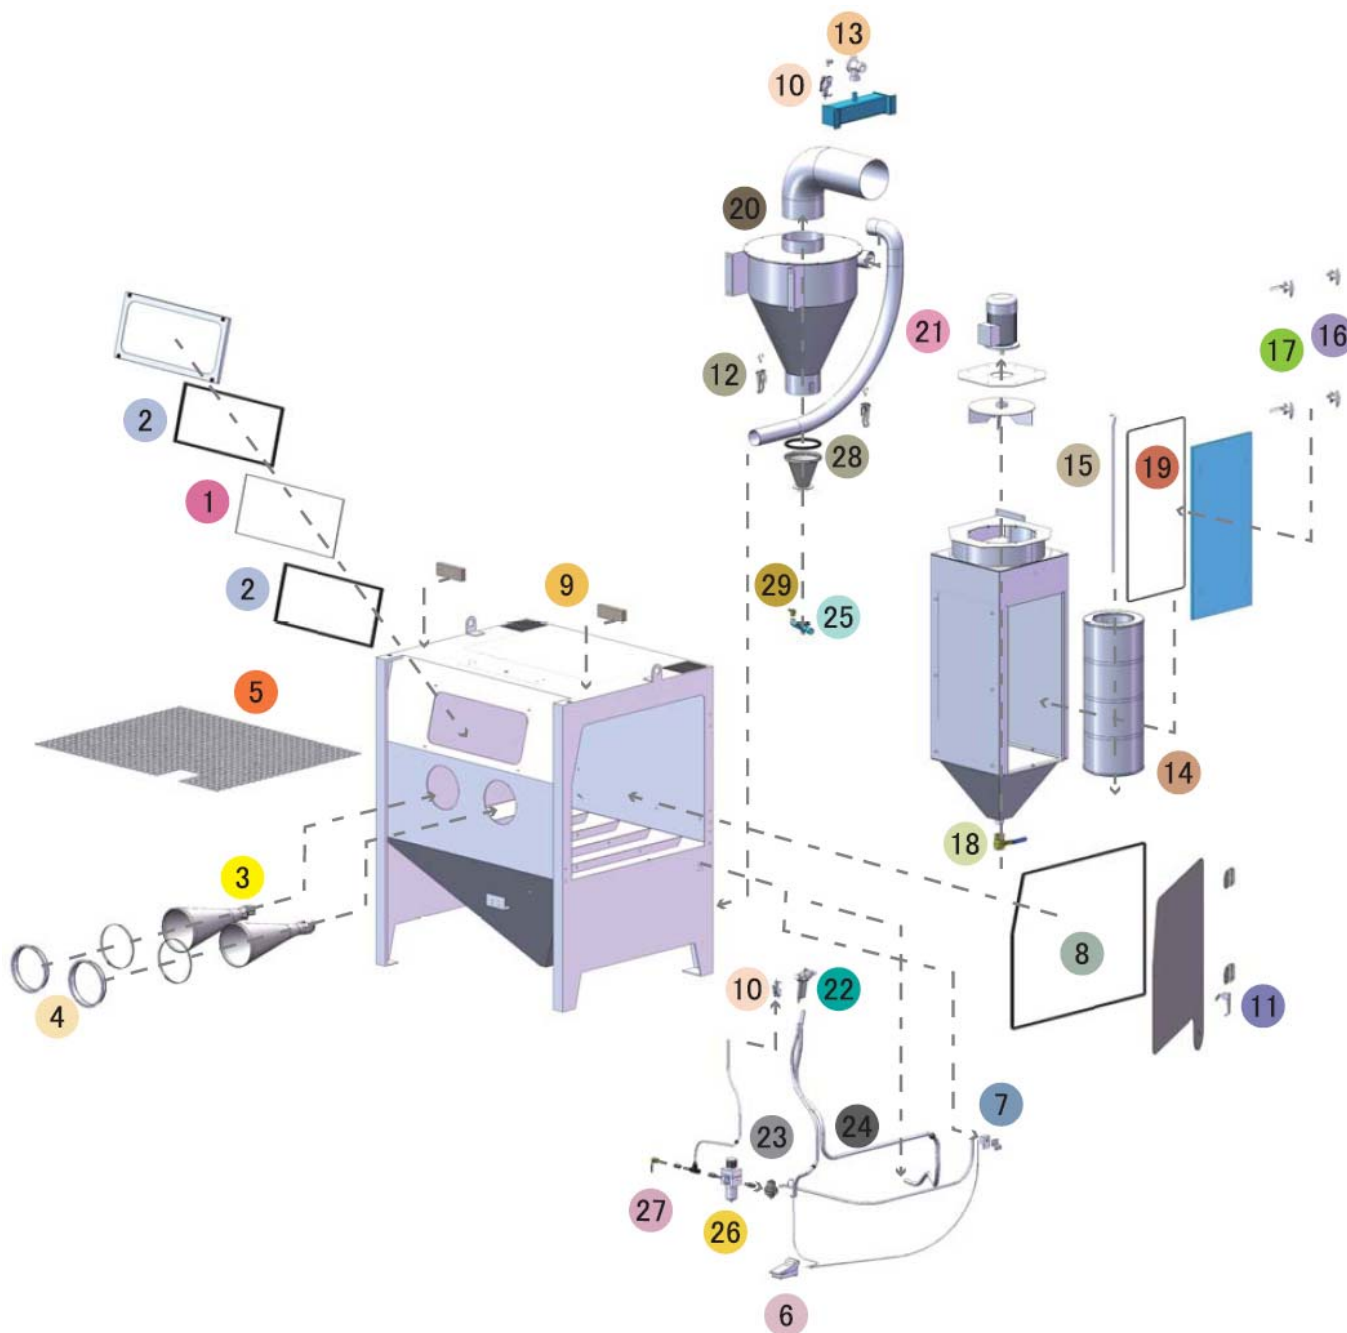

Putere electrică: 1.5Kw (2hp) 415VAC 50Hz 2 poli 3 faze

Secțiunea 5. Ansamblu

Item	Descriere
Cabină de sablare GS1500HD by GritSablare	690 kg (1521 lbs)

Secțiunea 6. Lista componentelor