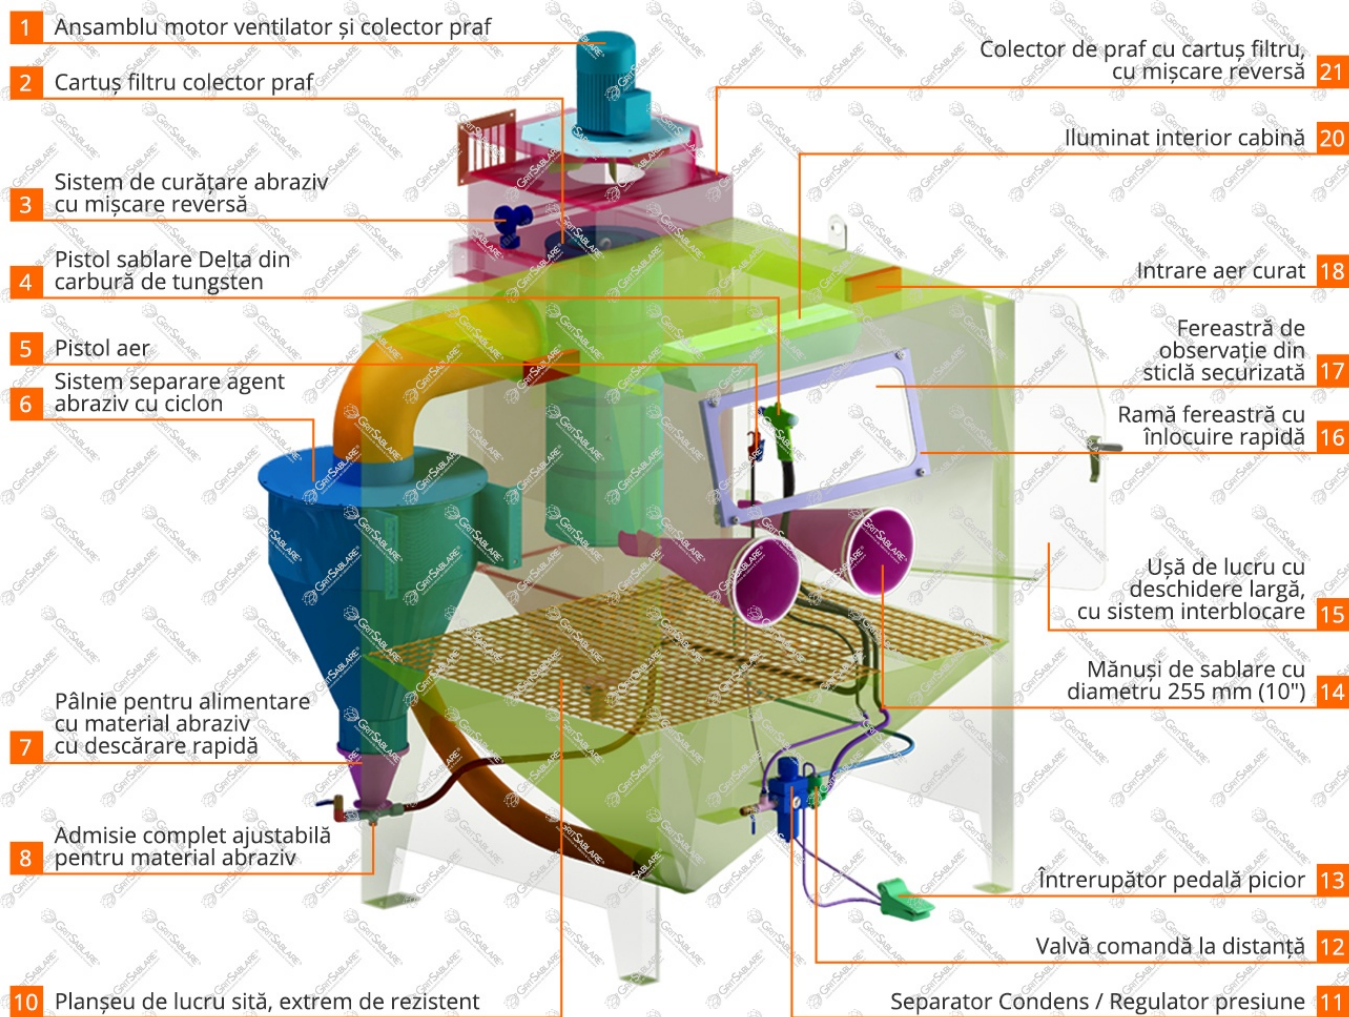

Secțiunea 3. Evidențiere componente

Secțiunea 4. Detalii tehnice

Item	Descriere
Încărcătură opțională masă rotativă:	250 kg (551 lbs)
Dimensiune interioară:	1400 mm (55") Lățime x 1180 mm (47") Adâncime x 1040 mm (41") Înălțime
Dimensiune ușă:	1055 mm (42") Lățime x 855 mm (34") Înălțime
Consum aer:	85 m³/hr (50cfm) @550 kPa (80 psi)
Pistol cu absorbție / Dimensiune duză	BAC-BG-PB-0057 Pistol Manual Delta 3/16" x 3/8"
Iluminare cabină:	2 x 36 Watt 230V 50Hz
Dimensiuni exterioare cabină:	1580 mm (63") Lățime x 1968 mm (78") Adâncime x 2350 mm (93") Înălțime
Suprafață podea recomandată:	3500 mm (138") Lățime x 2700 mm (106") Adâncime
Dimensiune fereastră observație:	750 mm (30") Lățime x 300 mm (12") Înălțime
Linie admisie aer:	13 mm (1/2")