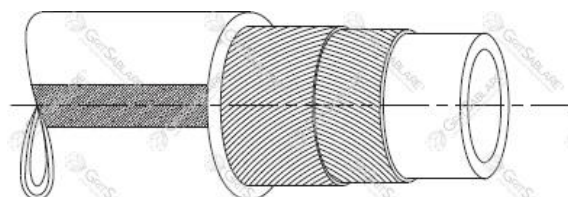

Furtun cu 2 straturi

Furtune de sablare cu pereți subțiri ENDUROLITE by GritSablare

Cod	Diametru interior		Diametru exterior		Straturi	Lungime	
BAC-HB-PB-0001	13 mm	1/2"	28 mm	1-1/8"	2	20 m	66 ft
BAC-HB-PB-0023	13 mm	1/2"	28 mm	1-1/8"	2	10 m	33 ft
BAC-HB-PB-0002	19 mm	3/4"	34 mm	1-5/16"	2	20 m	66 ft
BAC-HB-PB-0024	19 mm	3/4"	34 mm	1-5/16"	2	10 m	33 ft
BAC-HB-PB-0003	25 mm	1"	38 mm	1-1/2"	2	20 m	66 ft
BAC-HB-PB-0030	25 mm	1"	38 mm	1-1/2"	2	40 m	132 ft
BAC-HB-PB-0011	25 mm	1"	38 mm	1-1/2"	4	20 m	66 ft
BAC-HB-PB-0031	25 mm	1"	38 mm	1-1/2"	4	40 m	132 ft
BAC-HB-PB-0004	32 mm	1-1/4"	48 mm	1-7/8"	2	20 m	66 ft
BAC-HB-PB-0022	32 mm	1-1/4"	48 mm	1-7/8"	2	40 m	132 ft
BAC-HB-PB-0012	32 mm	1-1/4"	48 mm	1-7/8"	4	20 m	66 ft
BAC-HB-PB-0027	32 mm	1-1/4"	48 mm	1-7/8"	4	40 m	132 ft
BAC-HB-PB-0005	38 mm	1-1/2"	55 mm	2-3/16"	2	20 m	66 ft
BAC-HB-PB-0028	38 mm	1-1/2"	55 mm	2-3/16"	2	40 m	132 ft
BAC-HB-PB-0013	38 mm	1-1/2"	55 mm	2-3/16"	4	20 m	66 ft
BAC-HB-PB-0029	38 mm	1-1/2"	55 mm	2-3/16"	4	40 m	132 ft