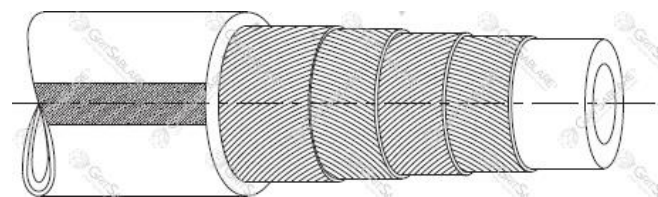

Furtune de sablare: ENDUROLITE (cu pereți subțiri) și ENDURO (cu pereți groși) by GritSablare

DETALII TEHNICE

Secțiunea 1. Descriere produs

- Furtunele de sablare ENDUROLITE cu pereți subțiri by GritSablare sunt proiectate și realizate cu scopul de a reduce oboseala operatorului, întrucât are o greutate cu 30% mai scăzută decât furtunele de sablare ENDURO cu pereți groși by GritSablare. Totodată, furtunele de sablare ENDURO cu pereți groși by GritSablare, deși mai grele, oferă o durată de viață mai lungă cu aproximativ 20%. Furtunele de sablare ENDUROLITE și ENDURO sunt disponibile într-o gamă variată de dimensiuni și lungimi, potrivite pentru fiecare tip de aplicație de sablare.
 - Disponibile în 2 versiuni: cu 2 straturi și cu 4 straturi.
 - Interior din cauciuc natural, rezistent și durabil la contactul cu abrazivii de sablare.
 - Întăritură din material textil împletit, cu rezistență ridicată.
 - Înveliș exterior rezistent la intemperii, ozon și abrazivi.
- Aplicații uzuale:
 - Aplicații de sablare pe șantiere industriale și în ateliere pentru aplicații comerciale.
 - Aplicații de sablare și vopsire domestice, în curți și grădini.
 - Aplicații de sablare în camere de sablare.
 - Aplicații de sablare pe șantiere navale și de construcție.

Secțiunea 2. Produse complementare

- | | |
|---|--|
| <ul style="list-style-type: none"> ▪ Suport pentru duză din nailon. ▪ Suport pentru duză din aluminiu ▪ Cuplaje din oțel ▪ Cuplaje din nailon | <ul style="list-style-type: none"> ▪ Cabluri de siguranță Whip Check ▪ Duze de sablare ATV ▪ Duze de sablare AIN ▪ Valvă BSP Fina II |
|---|--|

Secțiunea 3. Detalii tehnice

Secțiune furtun de sablare – strat interior, întăritură textilă, înveliș exterior

Furtun cu 4 straturi

Furtun cu 2 straturi

Furtune de sablare cu pereți subțiri ENDUROLITE by GritSablare