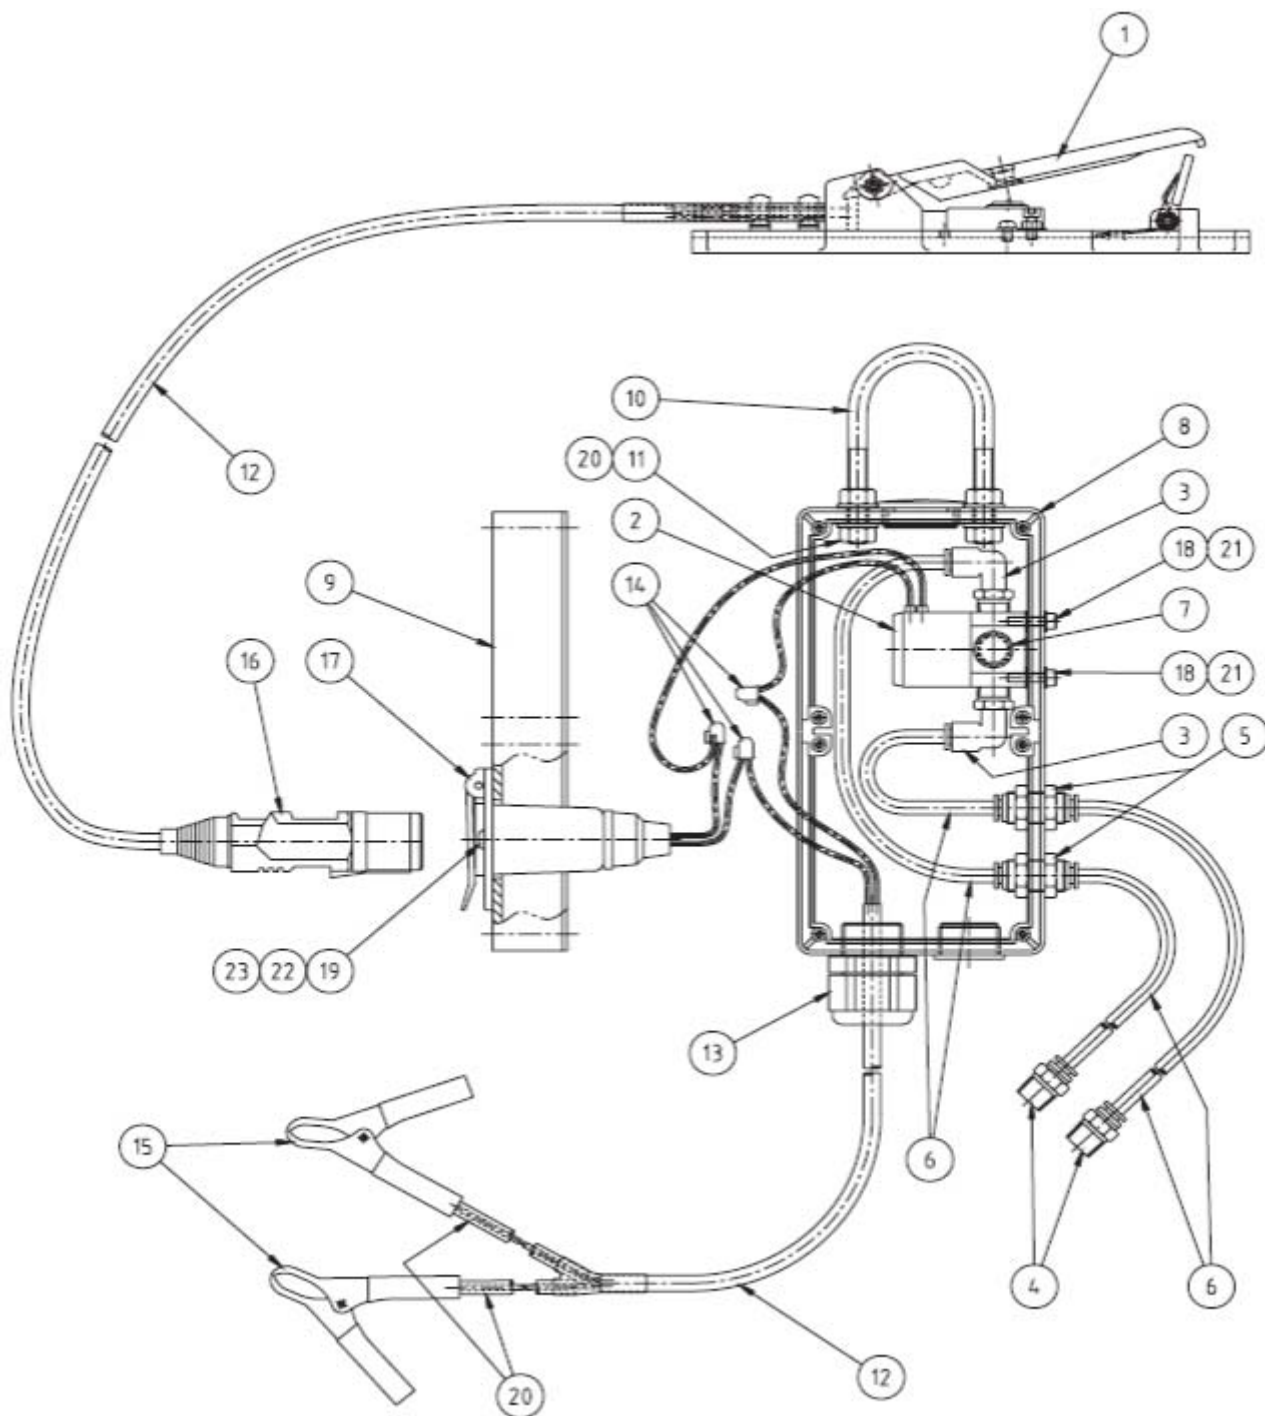

Secțiunea 3. Lista componentelor

Tel: +4 0722 279 481
+4 0725 984 004

Email: comercialgritsablare@gmail.com
Web: www.gritsablare.ro

Solutii Economice de Sablare & Curatare

Linie Dedicata pentru Echipamente Profesionale de Sablare

Item	Cod produs	Descriere	Cantitate
1	BAC-RC-PB-0104	Mâner comandă electrică AirFlo	1
2	BAC-RC-PB-0037	Valvă solenoid 3/2 - 1/4" BSP	1
3	YAC-AF-PB-0065	Tub conector cot	2
4	YAC-AF-PB-0063	Tub conector	2
5	YAC-AF-PB-0100	Conector multiplu	2
6	YAC-AF-PB-0066	Tub nylon 6 mm	1
7	YAC-AF-PB-0101	Amortizor	1
8	YAC-RC-PB-0038	Carcasă	1
9	YAC-RC-PB-0039	Capac carcasă	1
10	YAC-RC-PB-0040	Șurub U	1
11	YAC-FN-PB-0094	Piuliță 5/16" BSW	2
12	BACRC-PB-0042	Cablu control	20/40 m
13	YAC-RC-PB-0046	Ștecăr cablu	1
14	YAC-RC-PB-0041	Conector cablu	3
15	YAC-RC-PB-0043	Cleme cablu baterie	1
16	BAC-RC-PB-0044	Ștecăr	1
17	YAC-RC-PB-0045	Soclu	1
18	YAC-FN-PB-0127	Șurub M4	2
19	YAC-FN-PB-0025	Șurub M5	2
20	YAC-FN-PB-0022	Șaibă plată 8 mm	2
21	YAC-FN-PB-0122	Șaibă plată 4 mm	2
22	YAC-FN-PB-0026	Piuliță MS	2
23	YAC-FN-PB-0038	Șaibă plată 5 mm	2