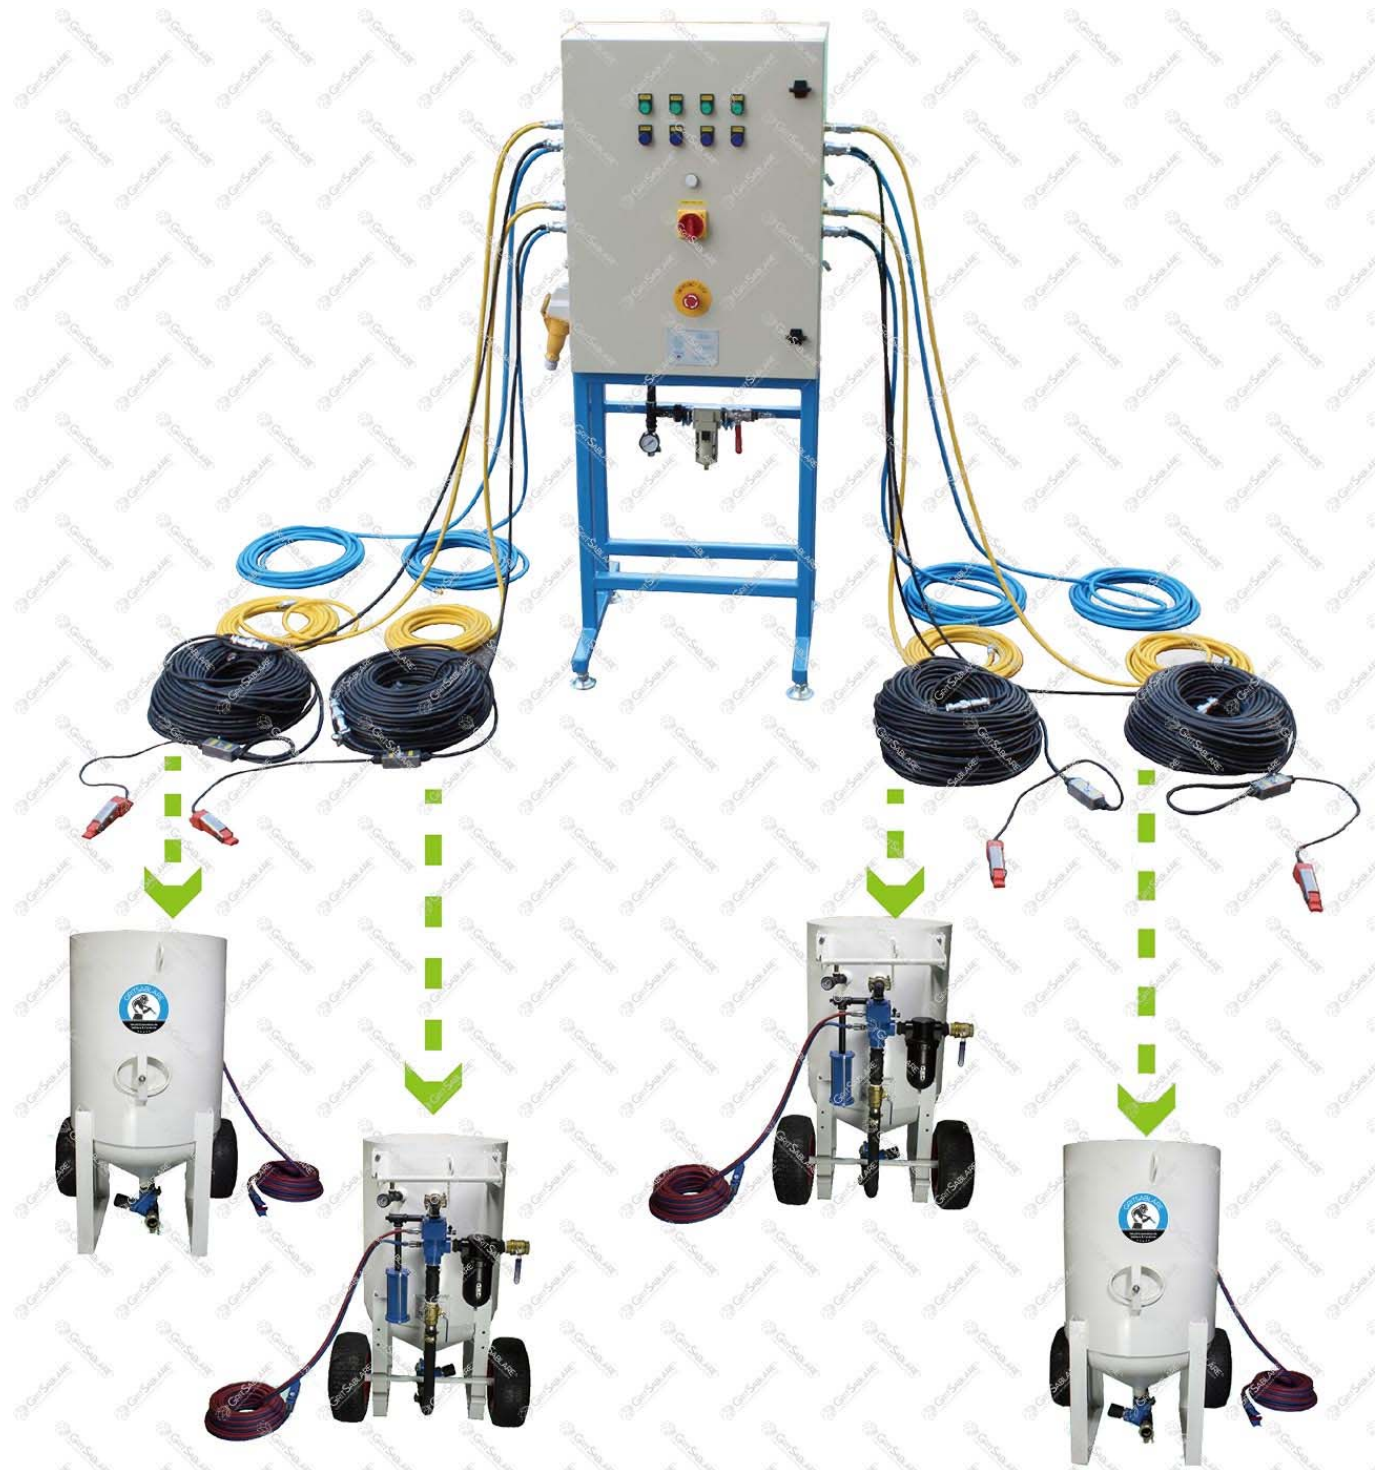

Secțiunea 5. Sistem pentru 4 operatori