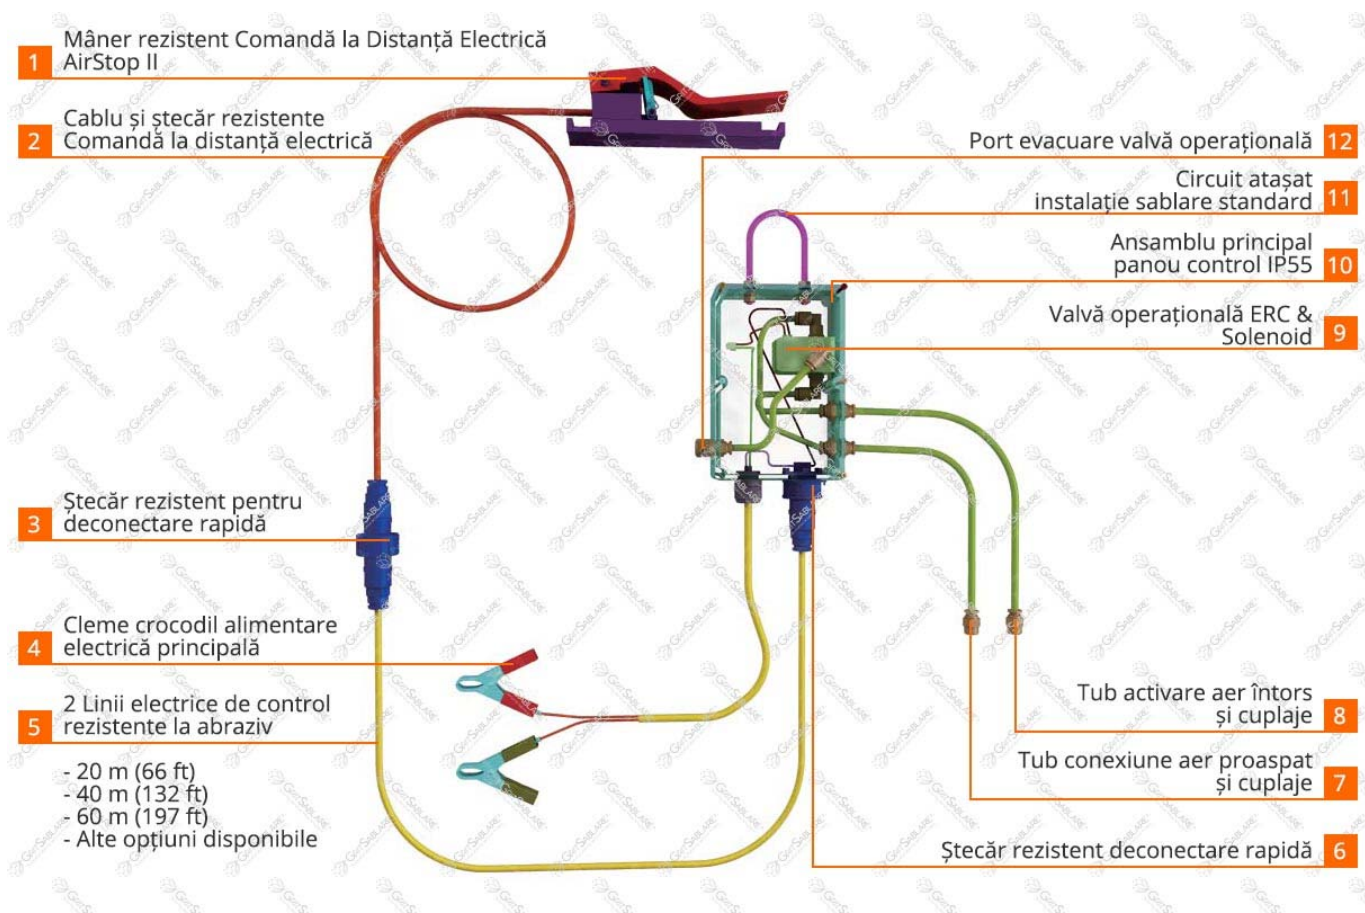

Secțiunea 2. Componente